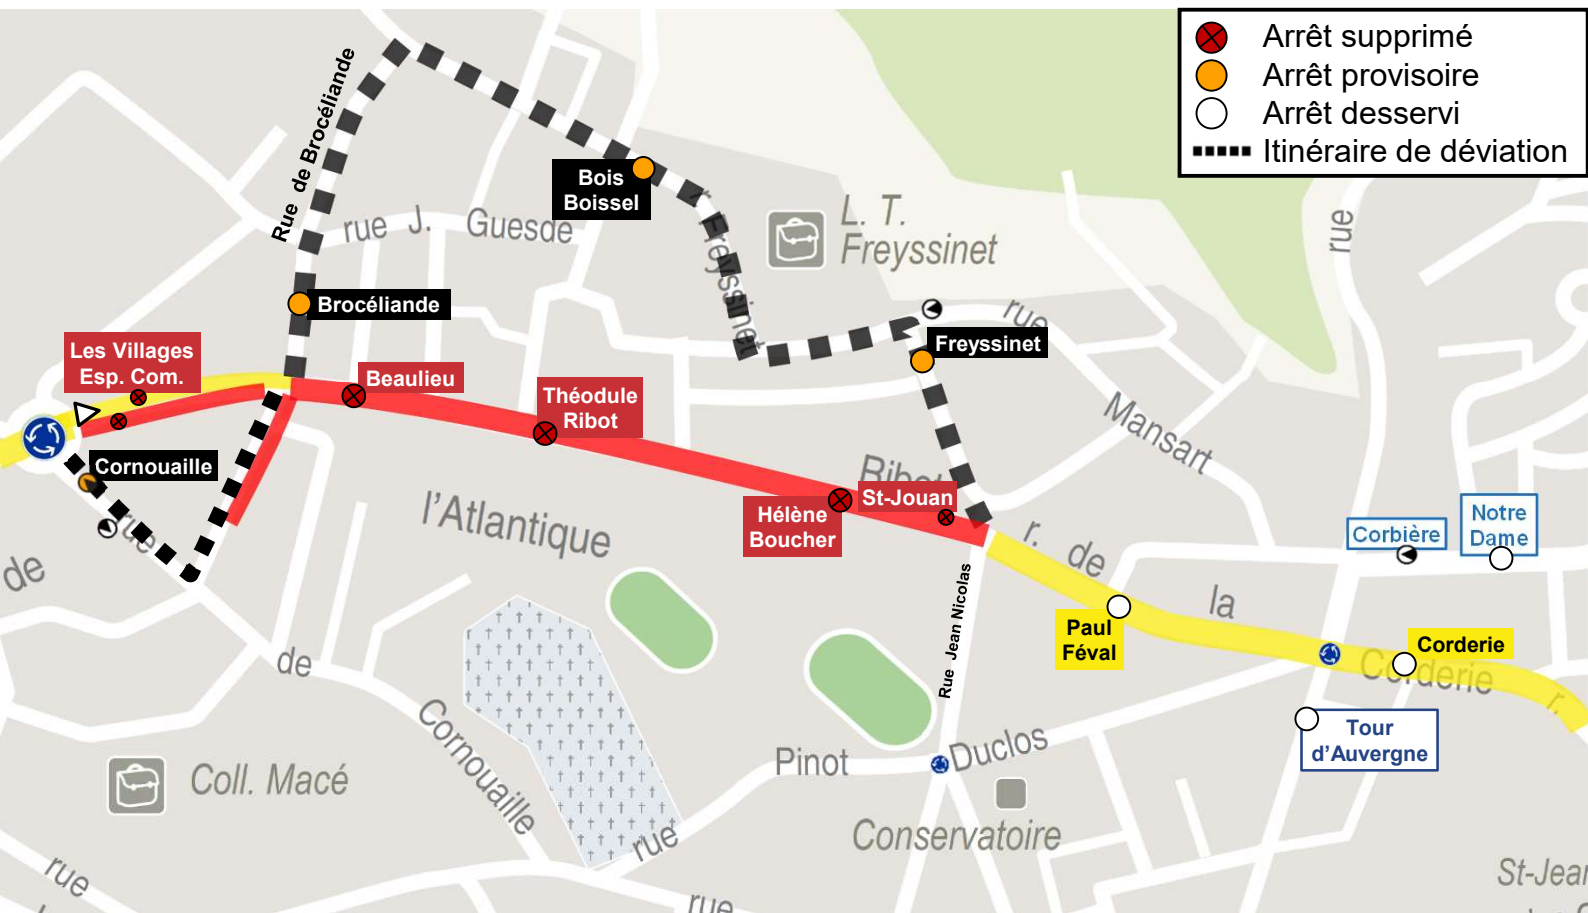

DÉVIATION

Mardi
02
Avril
08h30

Samedi
29
Juin
20h00

130 **TE2**

Arrêts non desservis (A/R) : Saint-Jouan, Hélène Boucher, Théodule Ribot, Beaulieu, Les Villages Esp. Com.